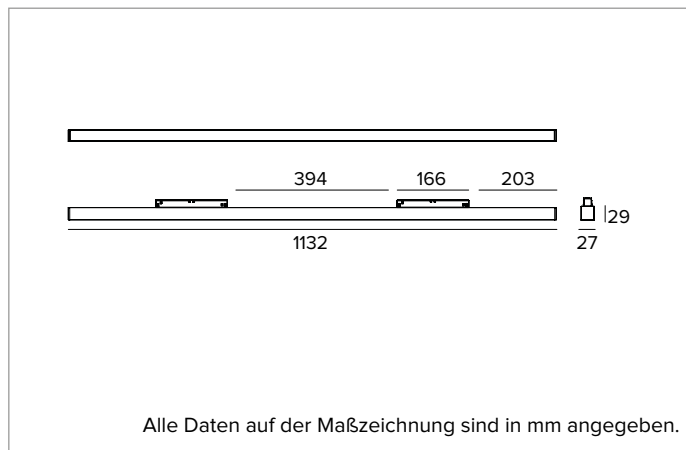

## Lineare LED-Leuchte für die Niedervolt-Stromschienenmontage

		4000K	H(m)	D(m)	E <sub>max</sub> (lx)
		Ra90		104°	
		Fixture Power	26W	1	2.55
		Source Flux	3200lm	2	5.09
		Fixture Flux	1992lm	3	7.64
		Efficacy	77lm/W	4	10.19
TS1075	I <sub>max</sub> =237cd/klm	I <sub>max</sub>	757cd	5	12.74

Alle Daten auf der Maßzeichnung sind in mm angegeben.